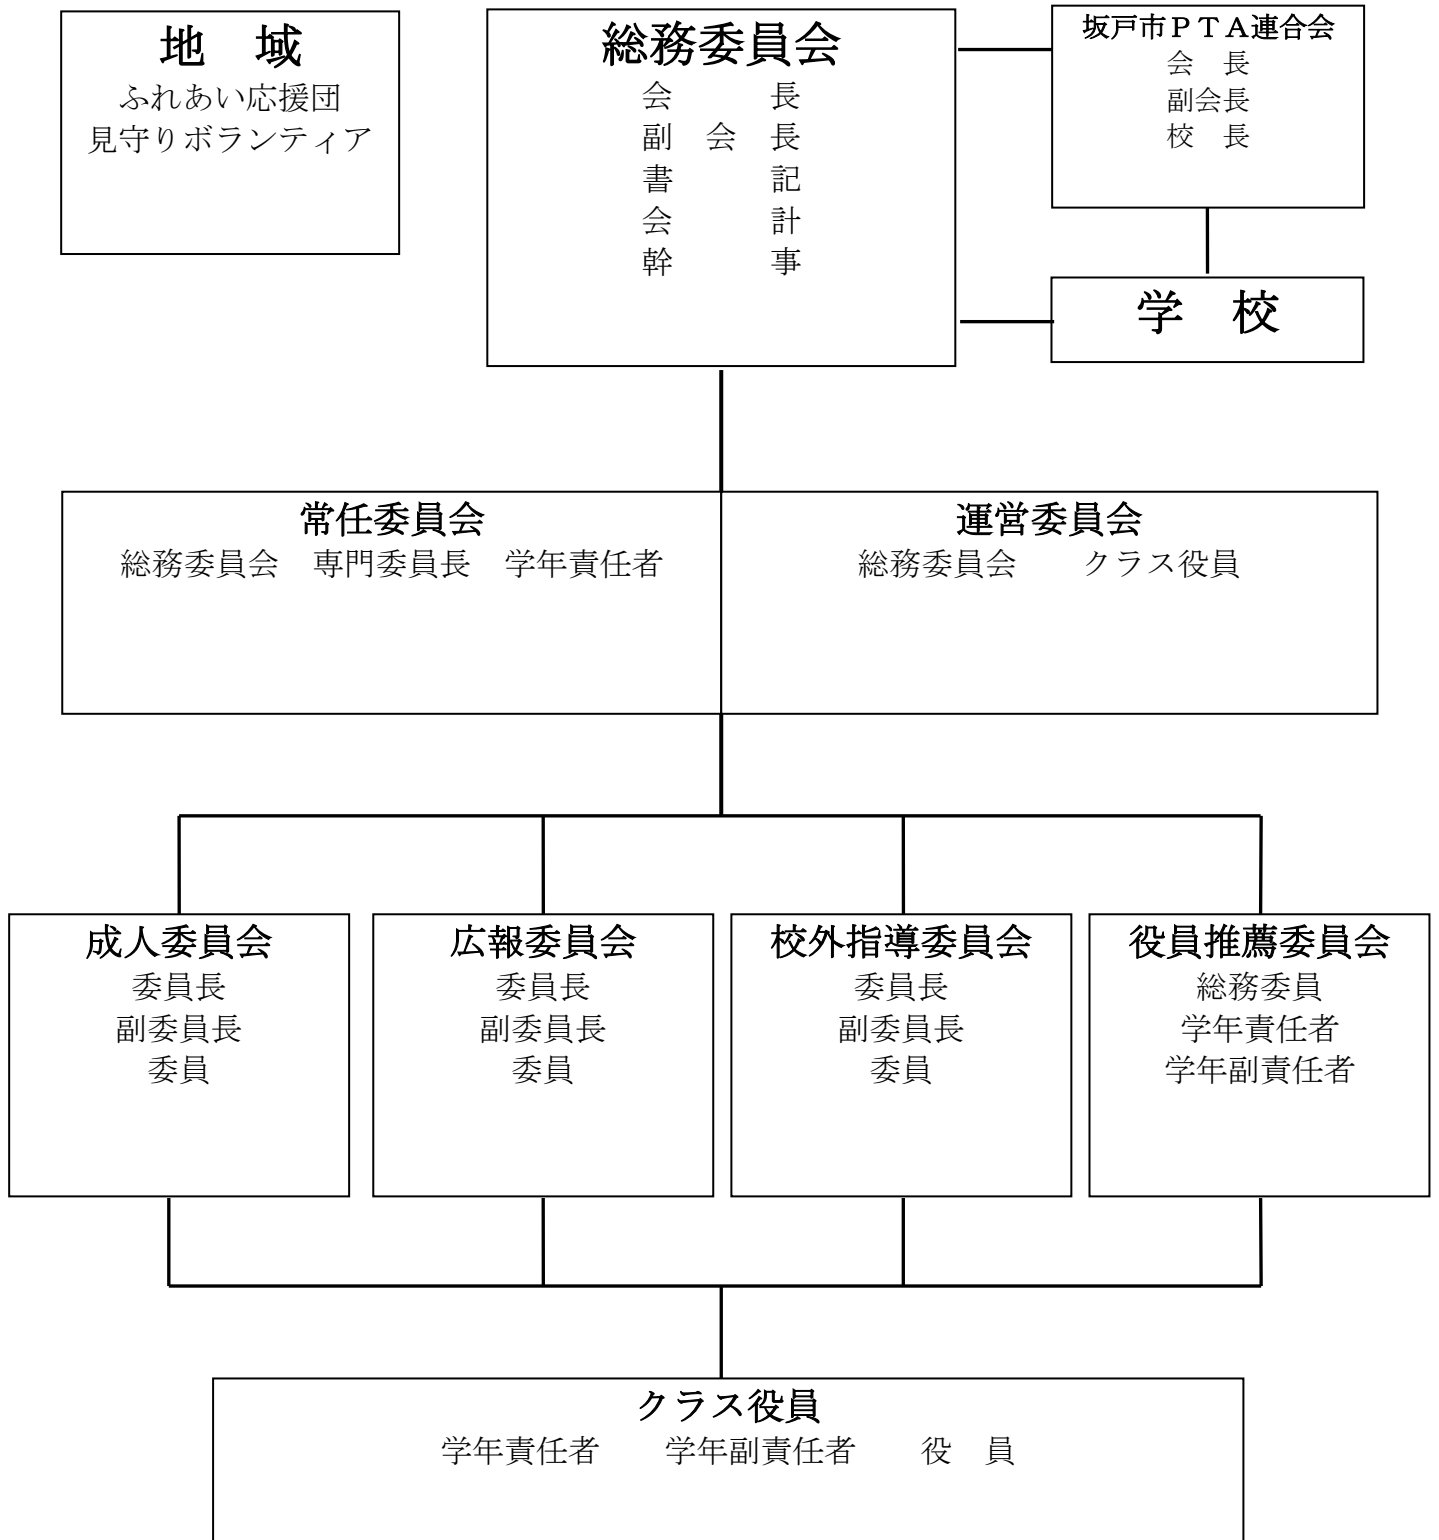

【変更前】

坂戸市立片柳小学校PTA組織図

平成 28 年 5 月 6 日 改訂

【変更後】

坂戸市立片柳小学校 P T A 組織図

令和7年2月7日改定