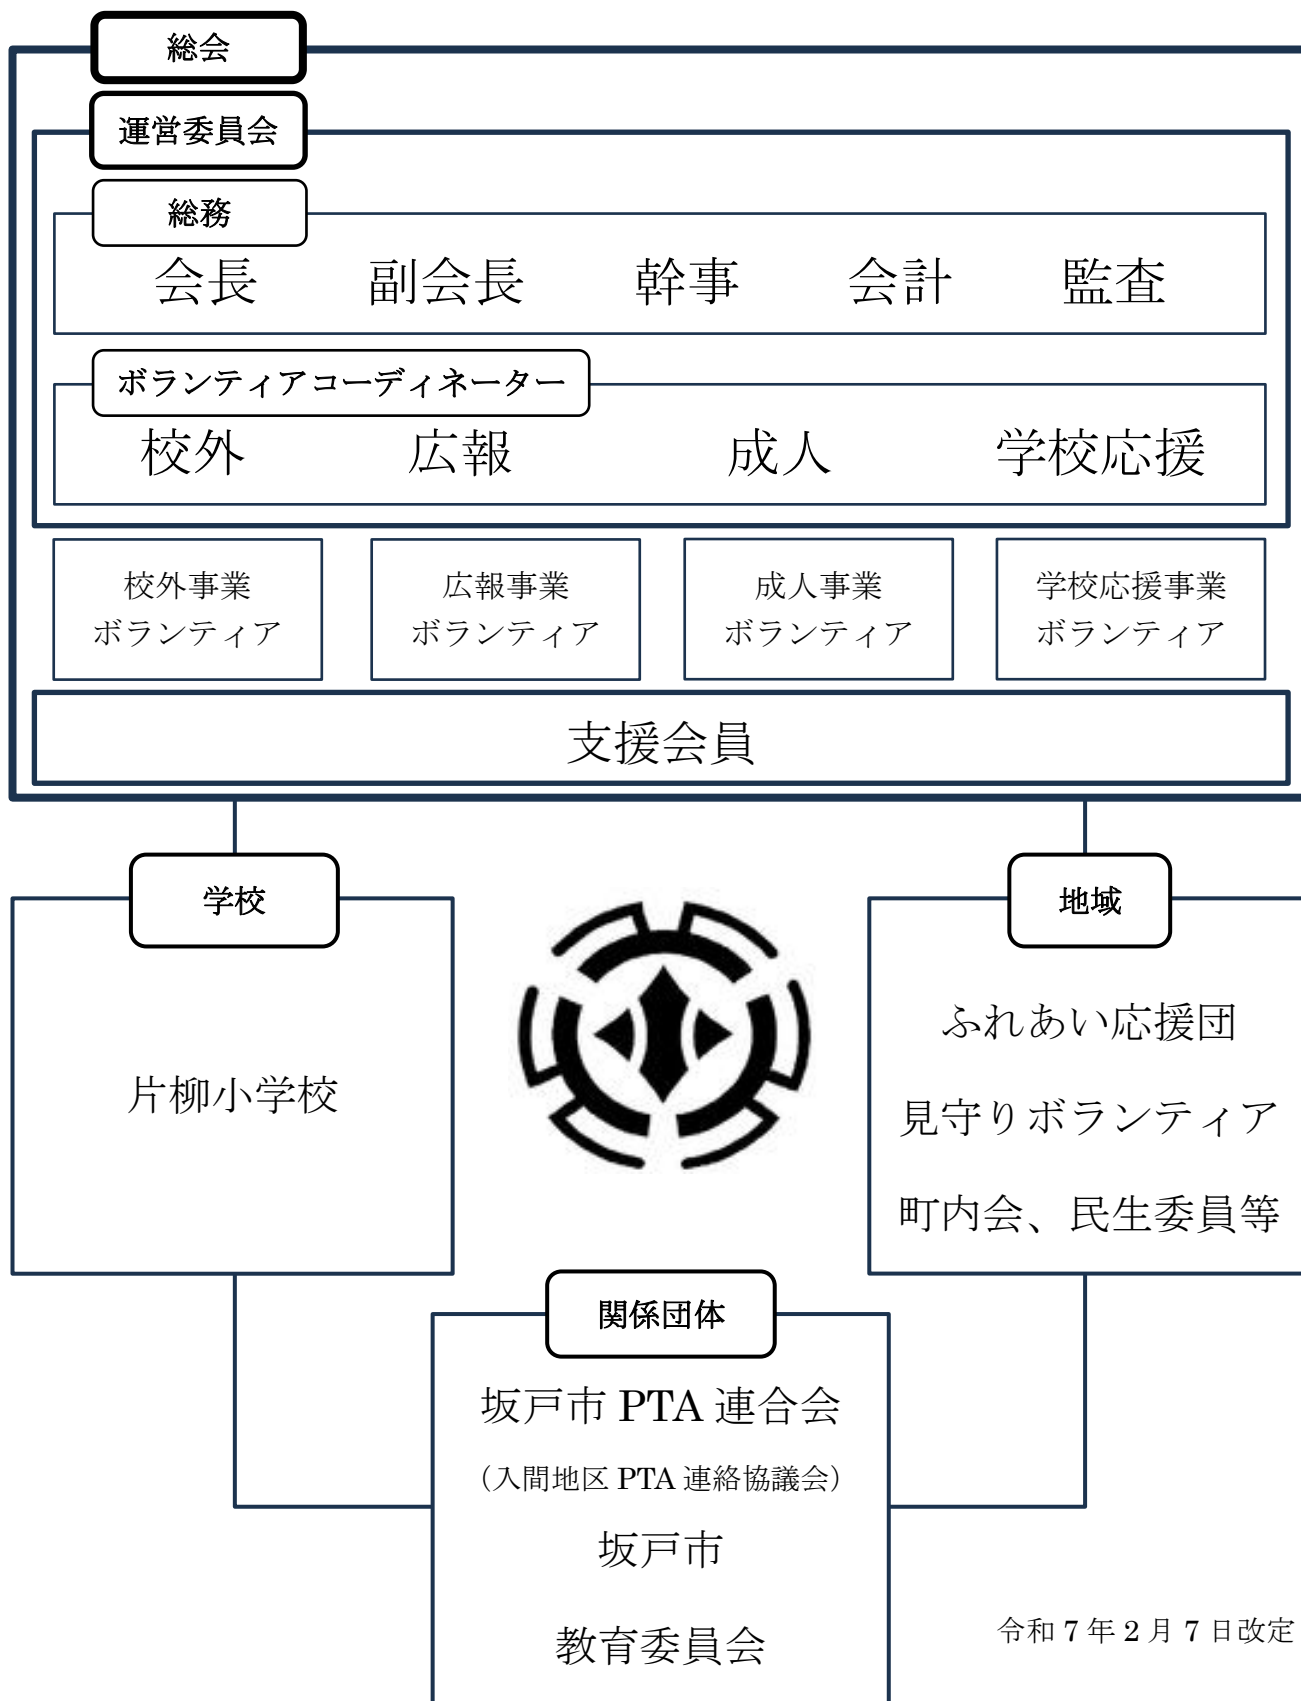

【変更前】

坂戸市立片柳小学校PTA組織図

平成 28 年 5 月 6 日 改訂

【変更後】

坂戸市立片柳小学校 P T A 組織図

令和7年2月7日改定